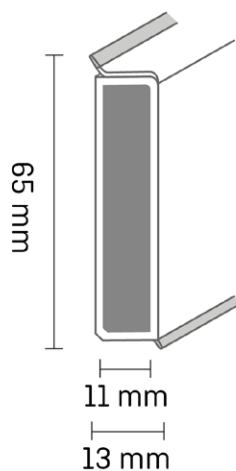

## CUBU DECOR

- rdzeniowa listwa przypodłogowa montowana bez konieczności przecinania narożników. Modna, trwała, dopasowana do najpopularniejszych dekorów podłóg wiodących producentów.